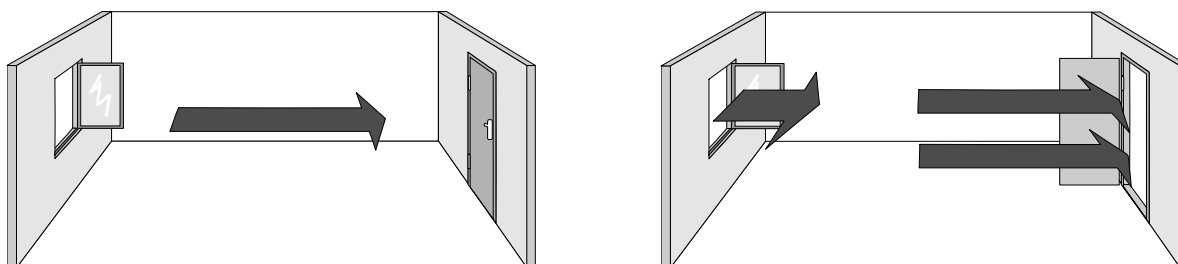

AirWATCH - Inteligentní vlhkoměr

Vážení zákazníci,

dostal se vám do rukou jeden z našich produktů, který je součástí standardního doplňkového sortimentu firmy GEALAN Fenster-Systeme GmbH. Jedná se o velmi jednoduchý doplněk, který vám vizuálně sděluje, zda je potřeba v dané místnosti vyměnit vzduch či nikoliv.

Jde o bezobslužný systém reagující na změny vlhkosti v místnosti. Červená ručička se pohybuje po 180° škále, kdy levá část plochy, jež je odstupňována světle modrými políčky, poukazuje na relativní vlhkost vzduchu v místnosti cca. 0 až 50% a pravá část plochy, jež je odstupňována červenými políčky, poukazuje na vlhkost cca. 60 až 100%. Světle červené políčko nacházející se mezi výše zmíněnými oblastmi značí relativní vlhkost vzduchu v místnosti 55-60%, tedy jedná se o hodnotu, která odpovídá standardním klimatickým podmínkám pro obytné místnosti. Zjednodušeně řečeno, v případě, že se ručička nachází v červené oblasti, je potřeba vyvětrat, viz obrázek otevřeného okna v pravém horním rohu.

Intelligentní vlhkoměr AirWATCH je nejvhodnější umístit pomocí samolepicí pásky na vnitřní stranu okna tak, aby co nejméně překážel při manipulaci s oknem a byl dobře na očích. Aby byla umožněna jeho správná funkčnost, nesmí být spodní strana ničím překryta, protože se zde nacházejí průduchy, kterými se k měřicímu zařízení dostává okolní vzduch.